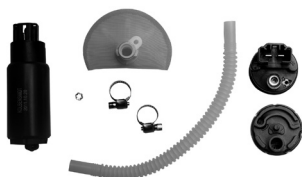

AUTOS CHRYSLER

KS-25 VK

APLICACIÓN	CILINDROS	DESPLAZAMIENTO	MODELO
VERNA(ACCENT)	4 CIL	1.6Lt	2004-2005