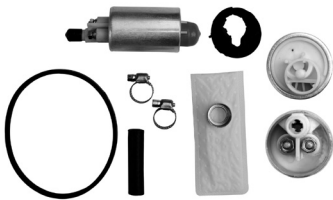

KS-06 K

APLICACIÓN	CILINDROS	DESPLAZAMIENTO	MODELO
CITATION (Carburador)	V6	2.8 Lt	1984-1985
CELEBRITY (Carburador)	V6	2.8 Lt	1984-1985
CENTURY (Carburador)	V6	2.8 Lt	1984-1985