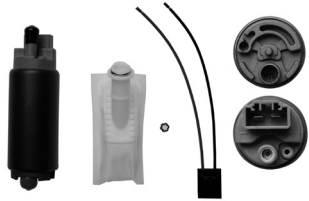

AUTOS NISSAN

KS-05 NK

APLICACIÓN	CILINDROS	DESPLAZAMIENTO	MODELO
300ZX	V6	3.0Lt	1996
SENTRA	4 CIL	1.6Lt / 2.0Lt	1996-2002
TSURU III	4 CIL	1.6Lt / 2.0Lt	1998-2004
TSUBAME(MX)	4 CIL	1.6Lt	1997-1998
MAXIMA	V6	3.0Lt	1995-1998
ALTIMA	4 CIL	2.4Lt	1997-2001