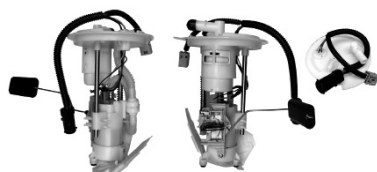

KS-A164

APLICACIÓN	CILINDROS	DESPLAZAMIENTO	MODELO
FORD EXPLORER			2006-2009
SPORT TRAC			2007-2009
MOUNTANEER			2006-2009