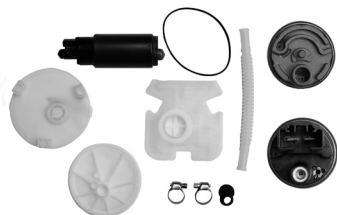

FIAT

AUTOS FIAT

KS-24 RK

APLICACIÓN	CILINDROS	DESPLAZAMIENTO	MODELO
GRANDE PUNTO	4 CIL	1.4Lt / 1.6Lt	2007-2008
PANDA	4 CIL	1.2Lt / 1.4Lt	2007-2008
IDEA	4 CIL	1.8Lt	2007-2008

KS-26 RK

APLICACIÓN	CILINDROS	DESPLAZAMIENTO	MODELO
PALIO	4 CIL	1.6Lt / 1.8Lt	2004-2008
PALIO ADVENTURE	4 CIL	1.6Lt / 1.8Lt	2004-2008