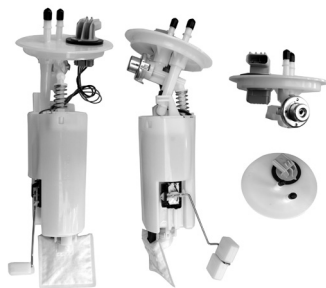

KS-A045

APLICACIÓN	CILINDROS	DESPLAZAMIENTO	MODELO
CARAVAN	6 CIL	2.5Lt	1990-1993
VOYAGER TOWN & COUNTRY	6 CIL	3.0Lt / 3.3Lt	1990-1995

KS-A047

APLICACIÓN	CILINDROS	DESPLAZAMIENTO	MODELO
VOYAGER	6 CIL	3.0 Lt / 3.3Lt	1996-2000