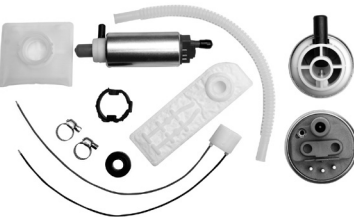

APLICACIÓN	CILINDROS	DESPLAZAMIENTO	MODELO
DURANGO	V8	4.7Lt / 5.2Lt / 5.9Lt	1998-1999
RAM 1500	V6 / V8	3.7Lt / 3.9Lt / 5.2Lt / 5.9Lt	1998-1999
RAM 2500	V6 / V8	3.7Lt / 3.9Lt / 5.2Lt / 5.9Lt	1998-1999
RAM 3500	V6 / V8	3.7Lt / 3.9Lt / 5.2Lt / 5.9Lt	1998-1999
RAM VAN 1500	V8	5.2Lt / 5.9Lt	1998-2005
RAM VAN 2500	V8	5.2Lt / 5.9Lt	1998-2005
RAM VAN 3500	V8	5.2Lt / 5.9Lt	1998-2005
RAM CHARGER	V8	5.2Lt / 5.9Lt	1998-1999