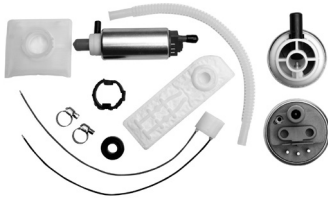

AUTOS CHRYSLER

KS-44 K

APLICACIÓN	CILINDROS	DESPLAZAMIENTO	MODELO
300M	V6	3.5Lt	1999-2004
CONCORDE	V6	3.2Lt/ 3.5Lt	1998-2004
INTREPID	V6	3.2Lt/ 3.5Lt	1998-2004