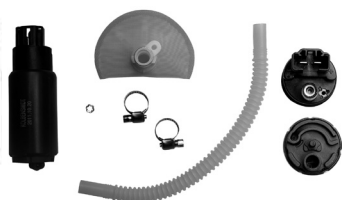

KS-05 / ST 05

APLICACIÓN	CILINDROS	DESPLAZAMIENTO	MODELO
MONTERO	V6	3.5Lt / 3.8Lt	2001-2004
GALANT	V6	3.8Lt	2004-2006
ENDEAVOR	V6	3.8Lt	2004-2006

AUTOS MITSUBISHI

KS-05 K

APLICACIÓN	CILINDROS	DESPLAZAMIENTO	MODELO
300 GT	V6	3.0Lt	1991-1998
DIAMANTE	V6	3.0Lt / 3.5Lt	1992-2002
ECLIPSE	4CIL	1.8Lt / 2.0Lt / 2.4Lt	1995-1998
EXPO	4CIL	1.8Lt / 2.4Lt	1993-1995
GALANT	4CIL	2.0Lt / 2.4Lt	1991-1998
MIRAGE	4CIL	1.5Lt / 1.6Lt / 1.8Lt	1994-2002
MONTERO	V6	3.0Lt / 3.5Lt	1995-2000
PICKUP	4CIL / V6	2.4Lt / 3.0Lt	1991-1996
OUTLANDER	4CIL	2.4Lt	2003-2006