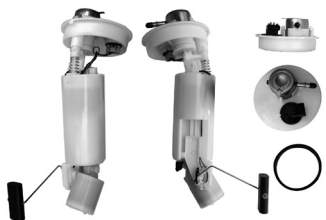

KS-A048

APLICACIÓN	CILINDROS	DESPLAZAMIENTO	MODELO
NEON	4 CIL	2.0 Lt	1995-1999