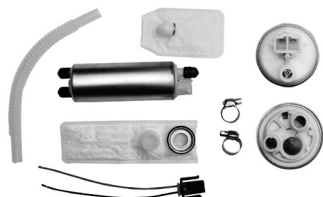

GM

CAMIONETAS GM

KS-277 K

APLICACIÓN	CILINDROS	DESPLAZAMIENTO	MODELO
VENTURE	V6	3.4Lt	1997-2005
SILHOUETTE	V6	3.4Lt	1997-2005
MONTANA	V6	3.4Lt	1997-2005

KS-05 K