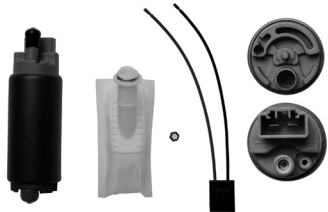

AUTOS HONDA

KS-05 HK

APLICACIÓN	CILINDROS	DESPLAZAMIENTO	MODELO
CIVIC	4CIL	1.5Lt/1.6Lt	1992-2000
ACCORD	4CIL / V6	2.2Lt/2.3Lt	1994-1999