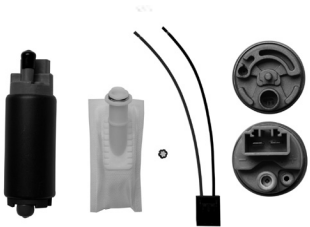

KS-05 HK

APLICACIÓN	CILINDROS	DESPLAZAMIENTO	MODELO
MICRA	4CIL	1.4Lt	2001-2004
ALMERA	4CIL	1.8Lt	2001-2004