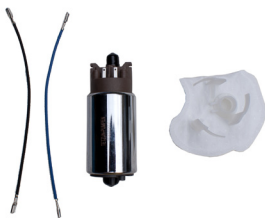

KS-3843

APLICACIÓN	CILINDROS	DESPLAZAMIENTO	MODELO
SENTRA			2007-2013
VERSA		2.5Lt/4.0Lt/3.5Lt	2011-2014
MARCH			2009-2013
MAXIMA			
ALTIMA		3.5Lt	2007-2013