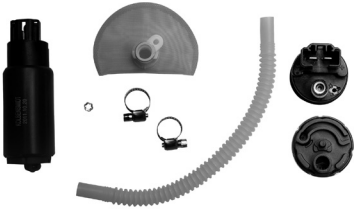

KS-25 MK

APLICACIÓN	CILINDROS	DESPLAZAMIENTO	MODELO
MATIZ (Spark)	4CIL	1.0Lt	2005-2009