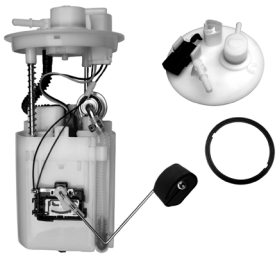

KS-A160A

APLICACIÓN	CILINDROS	DESPLAZAMIENTO	MODELO
KIA CERATO			2013 2013