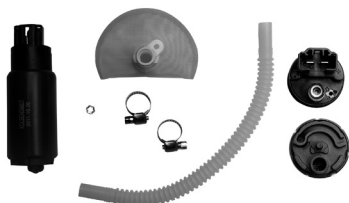

KS-05 HAK

APLICACIÓN	CILINDROS	DESPLAZAMIENTO	MODELO
ACCORD	4CIL / V6	2.3Lt/3.0Lt	2001-2005

CAMIONETAS HONDA

KS-25 MK

APLICACIÓN	CILINDROS	DESPLAZAMIENTO	MODELO
ODYSSEY	4CIL	2.2Lt	1995-2004
CRV	4CIL	2.2Lt	2000-2006