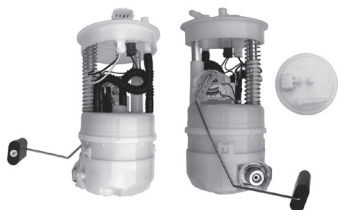

KS-A170

APLICACIÓN	CILINDROS	DESPLAZAMIENTO	MODELO
TIIDA	4CIL	1.8Lt	2006-2011
APRIO	4CIL	1.6Lt	2007-2011