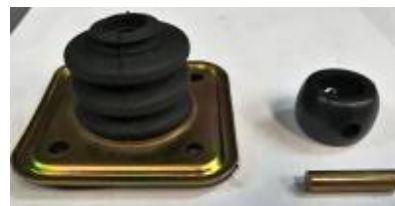

MZ-AT-198

MAZA RUEDA DELANTERO HYUNDAI ATOS 02-07
DU 51750-25000

MZ-AT-380

MAZA RUEDA TRASERO HYUNDAI ATOS 01-02

MZ-AT-381

MAZA RUEDA TRASERO HYUNDAI ATOS 02-07

MISCELANEOS

050-731-36AA

CUBREPOLVO DIRECCION DER HYUNDAI ATOS

G-AT-402

GOMA PEDAL CLUTCH Y FRENO HYUNDAI ATOS

R-1294-ATOS

REPUESTO PALANCA VELOCIDADES HYUNDAI
ATOS 02-10

NIKKO

25100-02512H

BOMBA AGUA CR HYUNDAI ATOS 1.0 00-05 P972