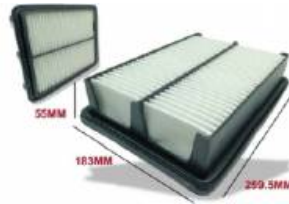

FA-9133N
FILTRO AIRE MAZDA CX-30 2.0 2.5L MAZDA 3
MAZDA 3 SPORT 2.0 2.5L 19-